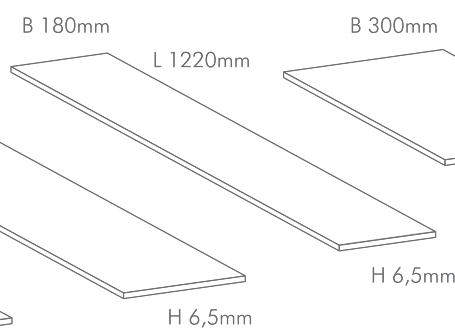

Aufgrund der mineralischen Trägerplatte (Steinmehl) sind die Böden
100% feuchtraumgeeignet und haben nur eine minimale Ausdehnung.

ABMESSUNGEN

WOOD LINE XXL

WOOD LINE XL

WOOD LINE

STONE LINE

SPC HYBRID FLOOR
WOOD LINE XXL
ACHAT