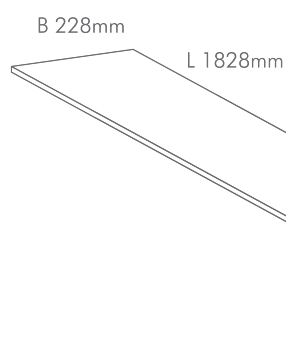

VINYL

SPC HYBRID DESIGN FLOOR VÄLINGE 5GI

WOOD LINE XXL, WOOD LINE XL WOOD LINE, STONE LINE

Im Bereich der Vinyl-Designböden setzen wir auf den Alleskönner unter den Designbelägen:
SPC Dielen mit integrierter Trittschallkaschierung.

20 Designs in vier Serien - WOOD LINE XXL WOOD LINE XL, WOOD LINE, STONE LINE -
bieten dem Kunden eine große Dekorauswahl.

Alle SPC-Böden haben die 5 Gi-Klickverbindung,
die eine schnellere und einfachere Verlegung der Designböden garantiert.

Aufgrund der mineralischen Trägerplatte (Steinmehl) sind die Böden
100% feuchtraumgeeignet und haben nur eine minimale Ausdehnung.

ABMESSUNGEN

WOOD LINE XXL