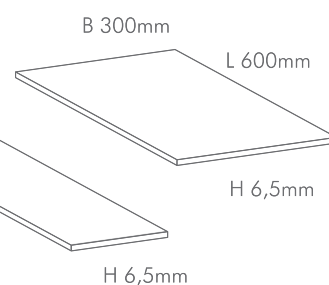

Aufgrund der mineralischen Trägerplatte (Steinmehl) sind die Böden
100% feuchtraumgeeignet und haben nur eine minimale Ausdehnung.

ABMESSUNGEN

WOOD LINE XXL

WOOD LINE XL

WOOD LINE

STONE LINE

SPC HYBRID FLOOR
WOOD LINE XXL
ACHAT