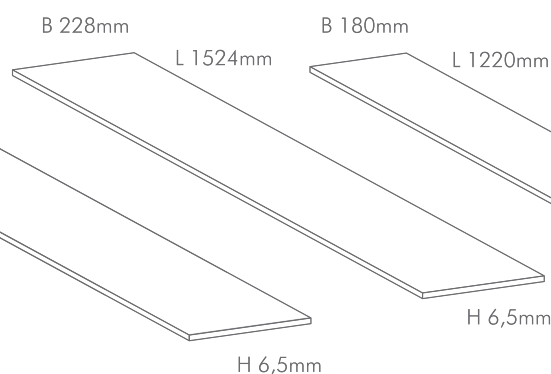

20 Designs in vier Serien - WOOD LINE XXL WOOD LINE XL, WOOD LINE, STONE LINE -
bieten dem Kunden eine große Dekorauswahl.

Alle SPC-Böden haben die 5 Gi-Klickverbindung,
die eine schnellere und einfachere Verlegung der Designböden garantiert.

Aufgrund der mineralischen Trägerplatte (Steinmehl) sind die Böden
100% feuchtraumgeeignet und haben nur eine minimale Ausdehnung.

ABMESSUNGEN

WOOD LINE XXL

WOOD LINE XL

WOOD LINE

STONE LINE

SPC HYBRID FLOOR
WOOD LINE XXL
ACHAT